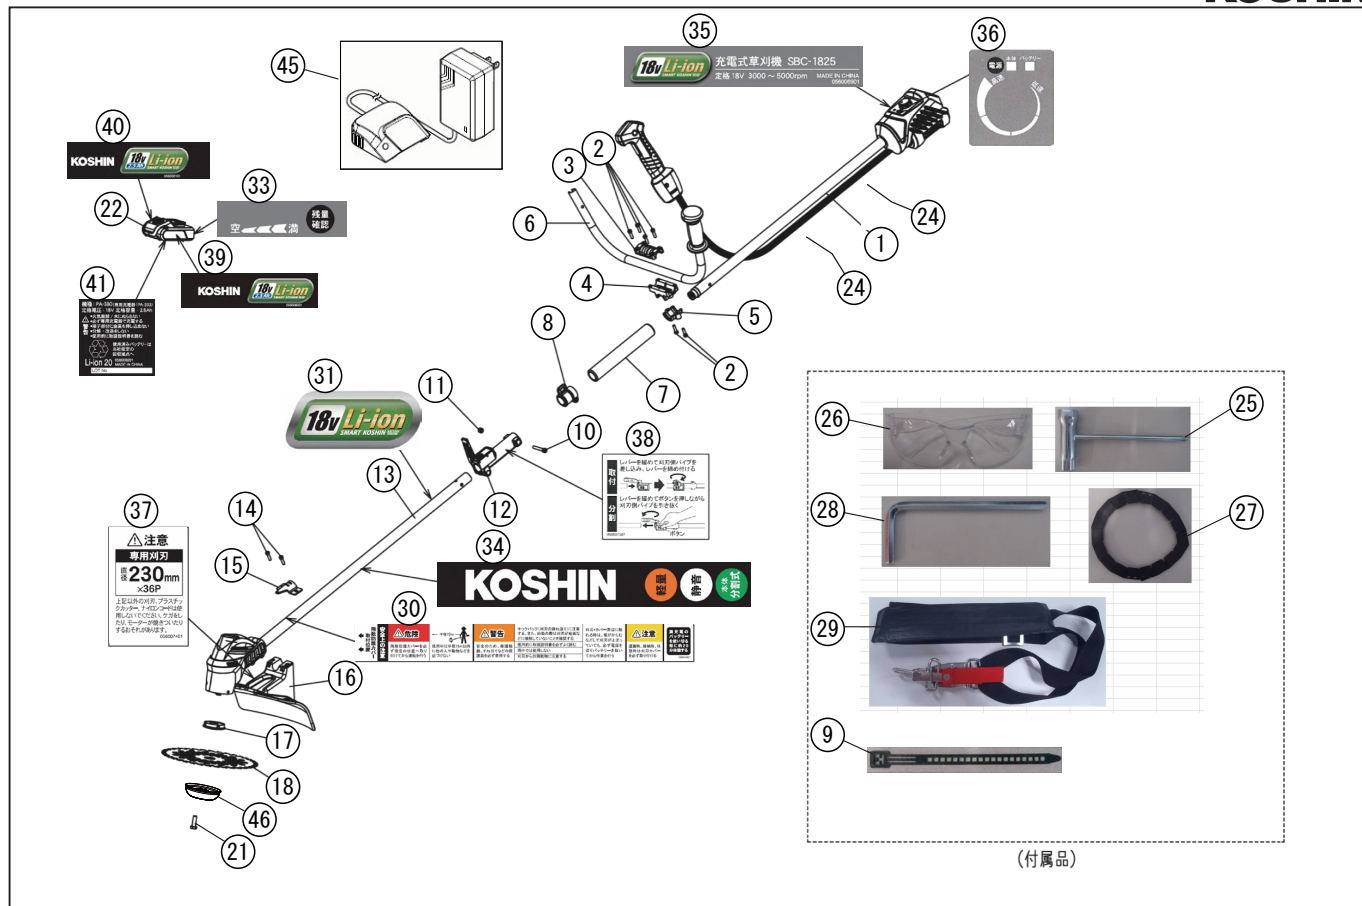

型式名 SBC-1825-AAA-5 (056851209)

*使用個数は1台に使用している個数です。入り数ではありません
*表示価格は部品一個あたりの税抜き小売価格です

No.	部品コード	部品名	使用個数	規格・材質	単価	備考
1	056807604	18V バッテリーハウジング	1		7,600	
2	056012501	六角穴付きボルト (M5*25)	6		150	
3	056001901	SBC-3625 ハンドル固定ハウジング C	1	ADC12	550	
4	056001801	SBC-3625 ハンドル固定ハウジング B	1	ADC12	700	
5	056001701	SBC-3625 ハンドル固定ハウジング A	1	ADC12	450	
6	056807502	ハンドルクミ	1		3,300	
7	056012301	SBC クッション	1		600	
8	056807401	ショルダールッククミ	1		300	
9	056015701	結束バンド	1		100	
10	056011801	六角穴付きボルト (M6*36)	1		100	
11	056011901	六角ナット (M6)	1		100	
12	056807302	継ぎ手クミ	1		3,100	
13	056807205	18V モーターハウジング	1		9,700	
14	056010301	六角穴付きボルト (M5*16)	2		100	
15	056010401	SBC 飛散防護カバー固定プレート	1		500	
16	056004001	SBC-3625 飛散防護カバー	1	PP+PE	900	
17	056033301	SBC チップソーホルダー	1		2,550	
18	0568520	SBC チップソー	1		1,700	PA-386(4971770-560208)
21	0568524	SBC チップソー固定ボルト (M8*25)	1		300	PA-390(4971770-560246)
22	0568519	18V バッテリーパック (PA-380)	1		8,300	PA-380(4971770-560192)
24	056018401	結束バンド	2		100	
25	056013601	SBC ボックスレンチ	1		500	
26	056013801	SBC 保護メガネ	1		750	
27	0568525	SBC チップソーカバー	1		500	PA-391(4971770-560253)
28	056013701	六角レンチ	1		100	
29	056013902	SBC ショルダールベルト	1		1,550	
30	056004801	SBC 草刈機警告ラベル	1		200	
31	056004901	SBC 草刈機スマート 18V ラベル	1		100	
33	056006501	18V バッテリー表示パネル	1		100	
34	056006601	草刈機ロゴラベル	1		200	

□単価記入なき部品の販売は行っておりません。 □単価は予告なく変更することがあります。 □表示価格に消費税は含まれておりません。 □送料は別途料金がかかります。

型式名 SBC-1825-AAA-5 (056851209)

*使用個数は1台に使用している個数です。入り数ではありません
*表示価格は部品一個あたりの税抜き小売価格です

No.	部品コード	部品名	使用個数	規格・材質	単価	備考
35	056006901	SBC-1825 名称ラベル	1		100	
35	056017701	SBC-1825W 名称ラベル	1		100	
36	056007201	SBC 草刈機操作ラベル	1		200	
37	056007401	SBC 草刈機刈刃サイズラベル	1		100	
38	056007501	SBC 草刈機分割方法ラベル	1		100	
39	056008001	18V 2.5AH バッテリー容量バル1	1		100	
40	056008101	18V 2.5AH バッテリー容量バル2	1		100	
41	056008201	18V 2.5AH バッテリー注意ラベル	1		100	
45	0568572	18V 急速充電器 II クミ	1		3,300	PA-430(4971770-560727)
46	0568608	SBC ボルトカバー A	1		1,400	PA-440(4971770-561083)
	056005701	SBC-1825・3625 取説	1		600	